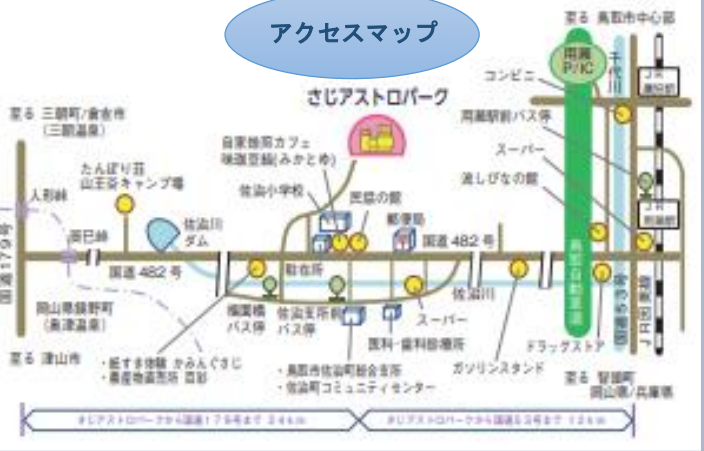

## アクセスマップ

## ☆会場☆

自然いっぱい  
涼しいですよ！

鳥取市 宙の駅 さじアストロパーク

**集合場所 1階玄関入り口**

今年度初の交流会です！

ゆったりとした空間の中で星を眺め、癒されませんか？  
晴れていれば、プラネタリウムの後には大自然のきれいな  
空気をすいながら話をしたり、ちょっとしたゲームも楽し  
めたらいいなと思っています(^)

★場所が分からない方、交通手段がない方は  
ご連絡ください。