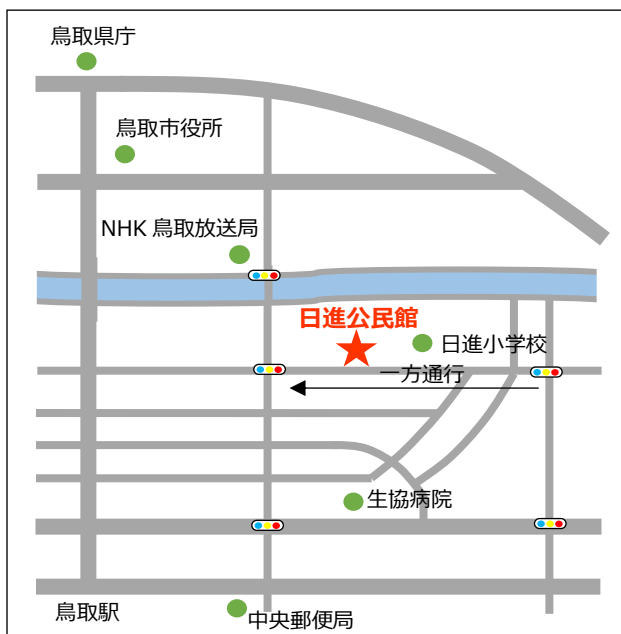

会場

日進地区公民館

(鳥取市吉方温泉 1-131)

持ち物

エプロン

参加費

無料

♥会場前は、一方通行になっておりますので、ご注意ください。

♥参加ご希望の方は、2/21(水)までにご連絡ください。

問い合わせ
申し込み

とっとり震災支援連絡協議会

(鳥取市若桜町 31 カナイビル 1F)

☎ 0857-22-7877

090-8064-9630

(佐藤)